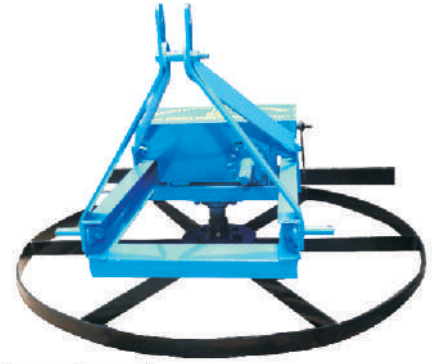

## BHATIA SPECIAL COAL CRUSHING MACHINE :-

भाटिया स्पेशल कोल क्रेशर हमारी कोयला  
तोड़ने की मशीन ट्रैक्टर इंजन या मोटर द्वारा चला सकते हैं

\*\*\*\*\*

## BHATIA SPECIAL FRP TUB (FIBER SHUNT) :-

हमारे फाईबर शन्ट बढ़िया  
रेजिन से बने हाने के कारण  
अन्य शन्ट से ज्यादा चलते है ।

# BHATIA SPECIAL HIGH DRAFT FUNNEL SET :-

हमारी फनल का मुँह चौड़ा होना की वजह से कोयला बाहर नहीं गिरता हमारे फनल सेट की लाईफ अन्य फीड पोट से कई गुना ज्यादा है। (नोट- समय से डिलवरी के लिये कृपया जल्द से जल्द आर्डर दे)

## BHATIA SPECIAL Leveller (पसेर) :-

यह जमीन को सीधा करने के काम आता है । जहाँ पर ईंट पातते है ।

\*\*\*\*\*