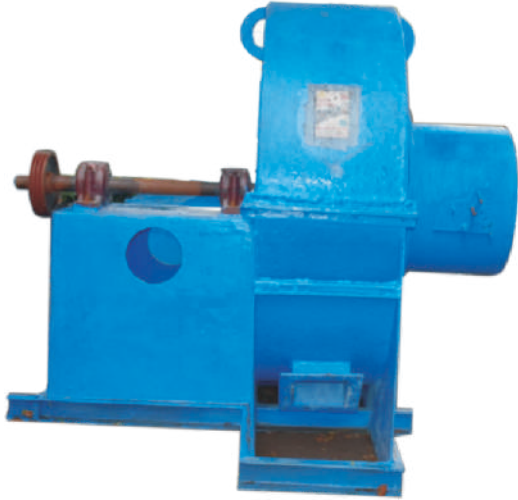

## BHATIA SPECIAL ID FAN :-

आईडी फैन हमारा फैन  
हाई ग्रेड स्टील द्वारा  
निर्मित कंप्यूटर द्वारा  
बैलेंस किया इंजन या  
मोटर से चला सकते हैं ।  
हाई क्वालिटी फाइबर  
कोटिंग की जाती है ।